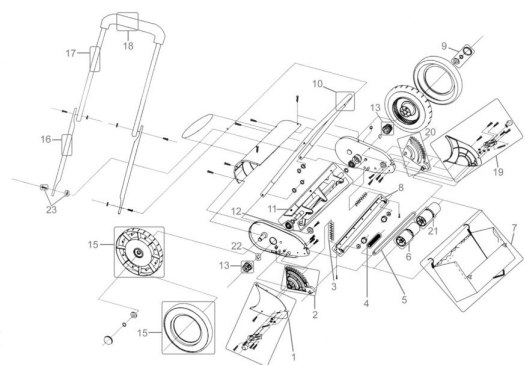

Spindelmäher GS 350

EAN: 4015671951168

Gilt für folgende Seriennummern (die 5 ersten Ziffern):

49059 51515 52347 52737 56839

Beschreibung:

•Stufenloser Schnitthöhenverstellung •Ergonomisch geformter Führungsholm •15 l Grasfangsack Einsatzgebiete: Für kleine bis mittlere Rasenflächen. Funktionen: Sammeln und Auswerfen

Ersatzteilliste zu: 95116 / FSL95116-01

VMg = verbaute Menge
 RG = Rabattgruppe

Zeichnung zu: 95116 / FSL95116-01

Bild	Ersatzteilnr.	Bezeichnung	VMg	RG	Preis € excl. MwSt	UVP € incl. MwSt
1	95116-01001	Höhenverstellung VVR	1	1	auf Anfrage	auf Anfrage
2	95116-01002	Raster Höhenverstellung VVR	1	1	auf Anfrage	auf Anfrage
3	95116-01003	Feder Untermesser	1	1	2,59	3,08
4	95116-01004	Achsreißschutz Gummi	1	1	auf Anfrage	auf Anfrage
5	95116-01005	Achse hinten	1	1	auf Anfrage	auf Anfrage
6	95116-01006	Rolle kurz	2	1	3,88	4,62
7	95116-01007	Grasfangkorb	1	1	15,62	18,59
8	95116-01008	Untermesser	1	4	11,00	13,09
9	95116-01009	Radbefestigung	2	1	1,76	2,09
10	95116-01010	Holm unten	1	1	auf Anfrage	auf Anfrage
11	95116-01011	Schneidspindel	1	4	18,39	21,88
12	99999-6002G	Kugellager 6002 geschlossen	2	1	6,71	7,98
13	95116-01013	Ritzel Spindel 2er Set	1	1	Artikel nicht mehr lieferbar.	
15	95116-01015	Rad	2	1	auf Anfrage	auf Anfrage
16	95116-01016	Holm Mitte	2	1	4,16	4,95
17	95116-01017	Holm oben	1	1	auf Anfrage	auf Anfrage
18	95116-01018	Griffschutz	1	1	2,68	3,19
19	95116-01019	Höhenverstellung VWL	1	1	auf Anfrage	auf Anfrage
20	95116-01020	Raster Höhenverstellung VWL	1	1	auf Anfrage	auf Anfrage
21	95116-01021	Rolle Lang	2	1	6,38	7,59
22	95116-01022	Bolzen Ritzel	2	1	1,39	1,65
23	95116-01023	Klemmschraube Holm	4	1	2,03	2,42
ohne Abb.	95116-01099	Zubehörbeutel	1	1	5,35	6,37