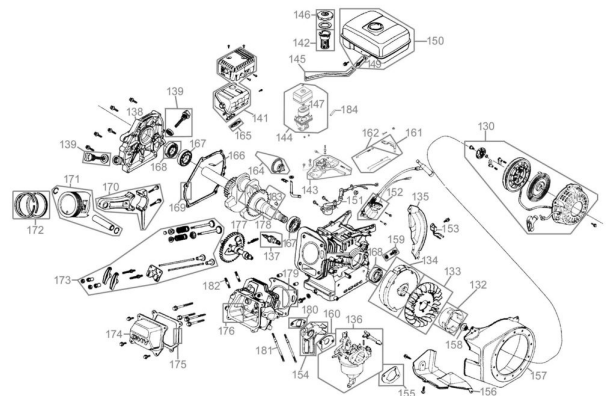

WICHTIGER HINWEIS zu: 94360-03094
beinhaltet 1x Nr. 55, 1x Nr. 60, 1x Nr. 65, 1x Nr. 69, 1x Nr.75, 1x
Nr. 79, 1x Nr. 80